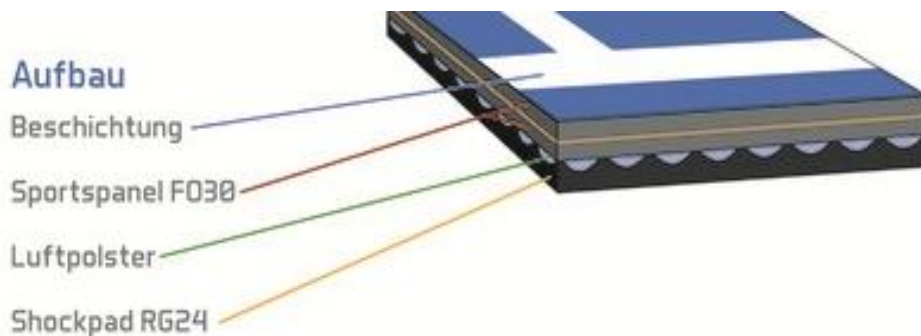

Die Zukunft bei uns im TC Rheindahlen

Seit Januar 2017 liegt in unserer Tennishalle ein in Deutschland einzigartiger Tennisboden. Der neu verlegte Hallenboden All Court 50® hat aufgrund seines einzigartigen Aufbaus hervorragende Dämpfungs- bzw. Kraftabbau-Eigenschaften. Die gemessenen Werte überraschen dabei selbst Experten.

Durch die Kombination von neuentwickelten Sportpanels sowie speziell konzipierten Shockpads des All Court 50® entsteht ein flächenelastischer Tennisboden mit bisher nicht bekannten Eigenschaften. Die neuartige Unterkonstruktion des All Court 50® ermöglicht einen Kraftabbauwert von über 50%. Zum Vergleich bietet ein herkömmlicher Ascheplatz je nach Beschaffenheit einen Kraftabbauwert von ca. 10 – 20% und ein konventioneller Teppichbelag mit Betonunterbau teilweise sogar nur von ca. 5 – 10%. Zudem werden durch spezielle Kunststoffbeschichtungen mit Quarzsandanteilen der Ballabsprung und die Ballgeschwindigkeit dem Tennisspielen auf Asche angepasst.